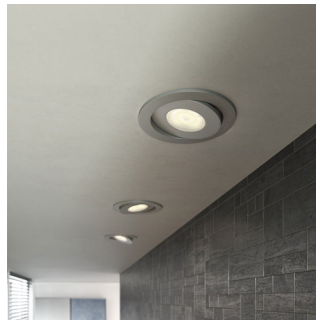

Vytvořte stylovou atmosféru

Svítidlo je navrženo tak, aby splňovalo nejmodernější požadavky, trendy a styly, takže bezproblémově zapadne do vašeho interiéru a vytvoří atmosféru, jakou jste vždy chtěli.