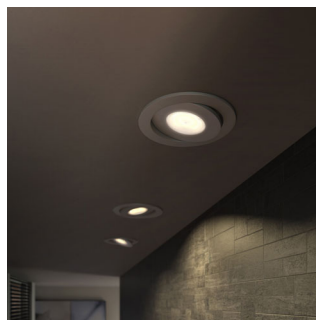

Perfektní relaxace a atmosféra

Obývací pokoj je srdcem každého domova – místem, kde se scházejí a relaxují rodiny a kde tráví čas se svými hosty. Osvětlení obývacího pokoje nebo ložnice musí být flexibilní a musí se snadno přizpůsobit různým typům použití v průběhu dne. Pečlivé umístění různých zdrojů světla a hra s vrstvením světla také přispívá k vytvoření dojmu prostoru a propůjčuje pokoji světlý vzhled a pocit otevřenosti.